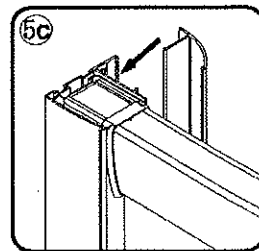

MASTER B2

ZASÚVACIE ČELNÉ DVERE

MONTÁŽNY NÁVOD

Pomocné náradie používané pri montáži:

Upozornenie: K montáži čelných dverí sú potrebné dve osoby !!!

SI4X15