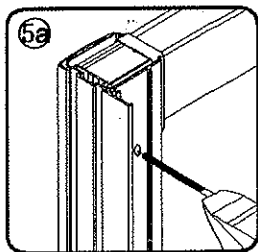

MASTER B2

ZASÚVACIE ČELNÉ DVERE

MONTÁŽNY NÁVOD

Pomocné náradie používané pri montáži:

Upozornenie: K montáži čelných dverí sú potrebné dve osoby !!!

SI4X15