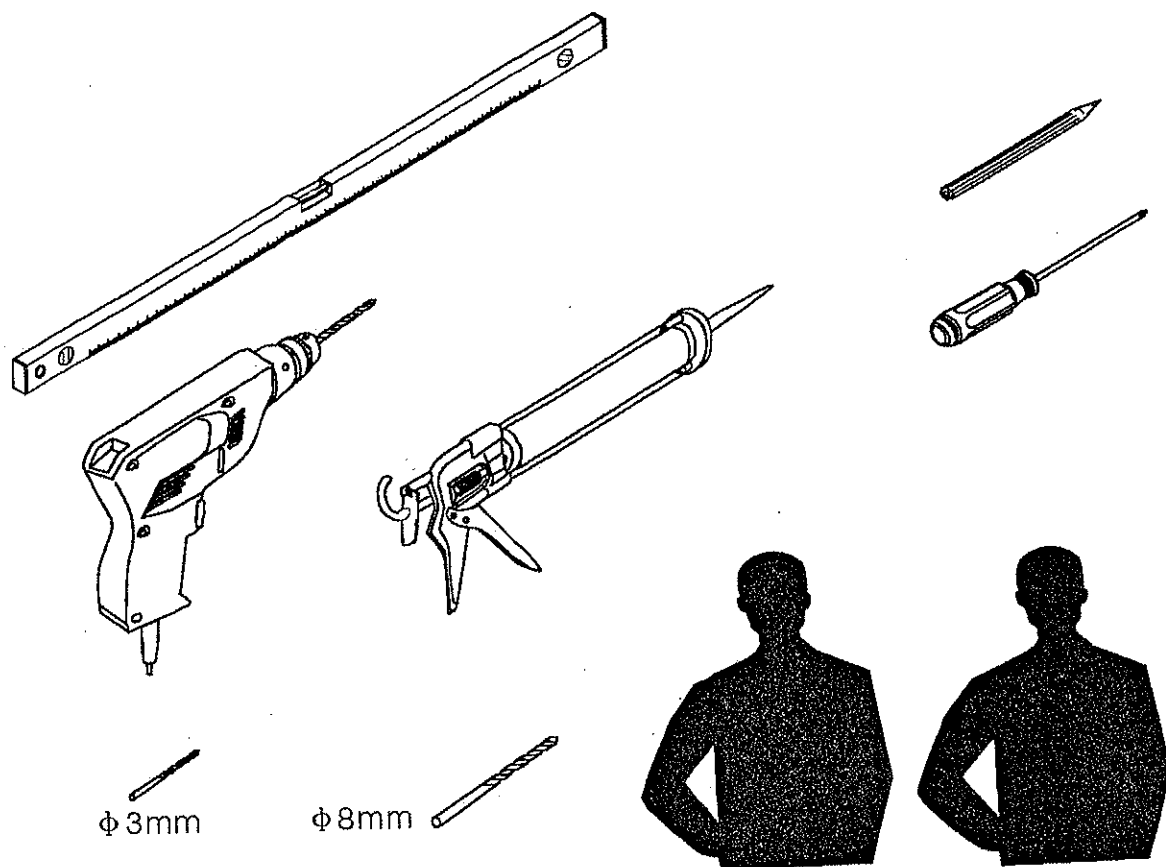

MASTER B2

ZASÚVACIE ČELNÉ DVERE

MONTÁŽNY NÁVOD

Pomocné náradie používané pri montáži:

Upozornenie: K montáži čelných dverí sú potrebné dve osoby !!!

SI4X15