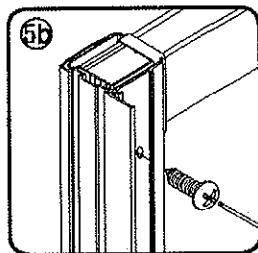

MASTER B2

ZASÚVACIE ČELNÉ DVERE

MONTÁŽNY NÁVOD

Pomocné náradie používané pri montáži:

Upozornenie: K montáži čelných dverí sú potrebné dve osoby !!!

SI4X15