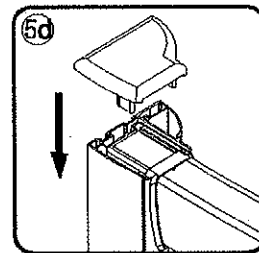

MASTER B2

ZASÚVACIE ČELNÉ DVERE

MONTÁŽNY NÁVOD

Pomocné náradie používané pri montáži:

Upozornenie: K montáži čelných dverí sú potrebné dve osoby !!!

SI4X15