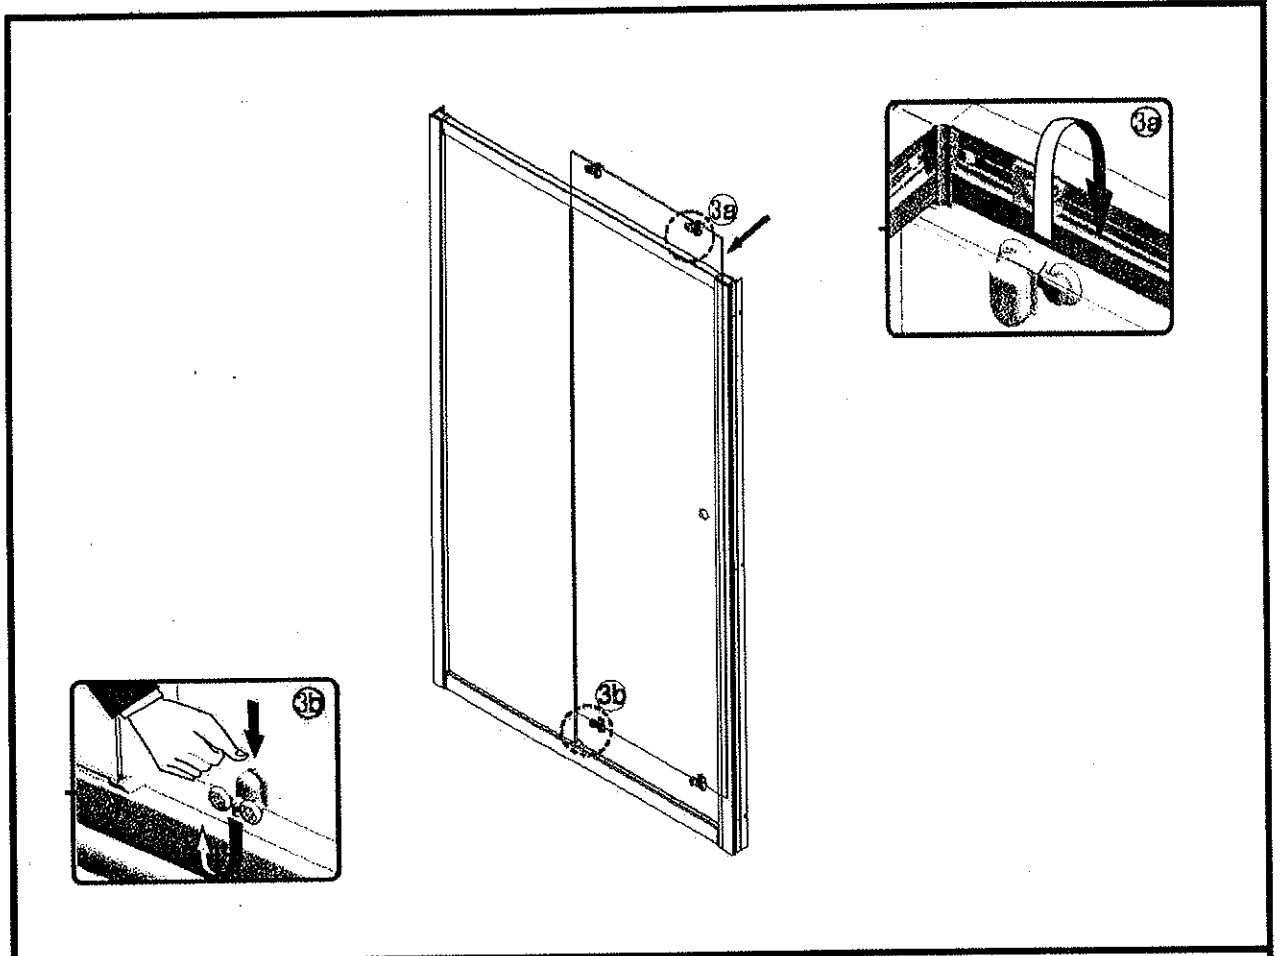

MASTER B2

ZASÚVACIE ČELNÉ DVERE

MONTÁŽNY NÁVOD

Pomocné náradie používané pri montáži:

Upozornenie: K montáži čelných dverí sú potrebné dve osoby !!!

SI4X15