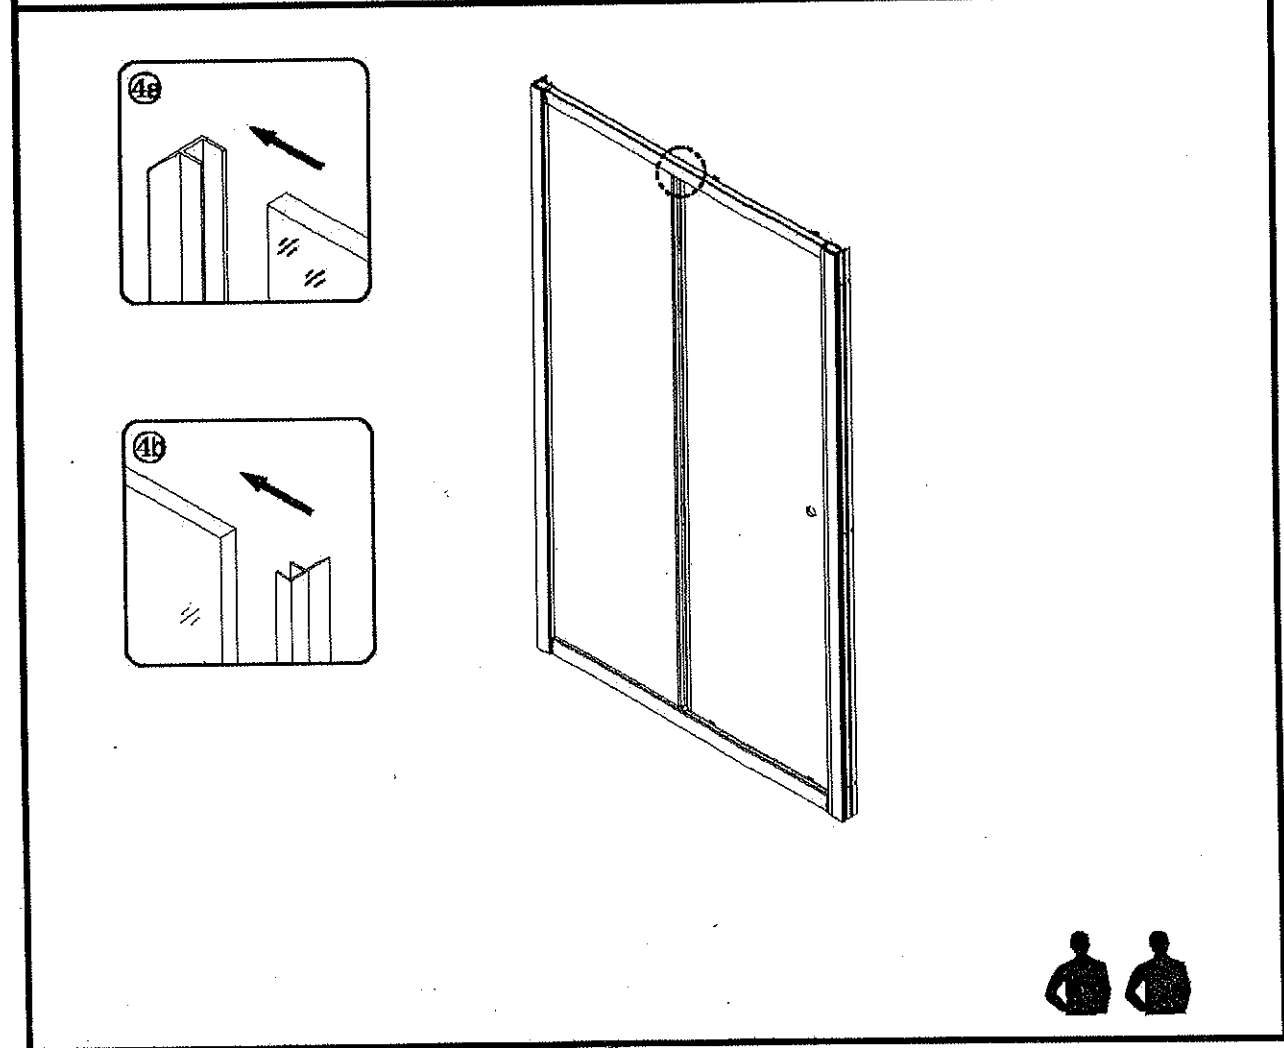

MASTER B2

ZASÚVACIE ČELNÉ DVERE

MONTÁŽNY NÁVOD

Pomocné náradie používané pri montáži:

Upozornenie: K montáži čelných dverí sú potrebné dve osoby !!!

SI4X15